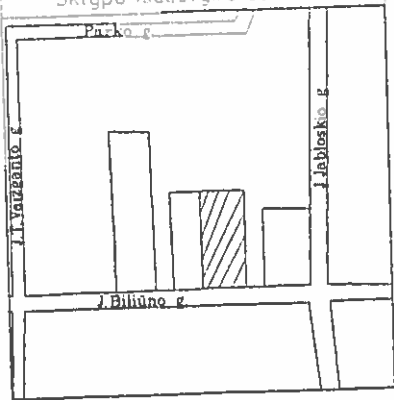

ŽEMĖS SKLYPO PLANAS

Sklypo plotas 2340m²

J. BILIŪNO G.

6155050
569950

mg 4190