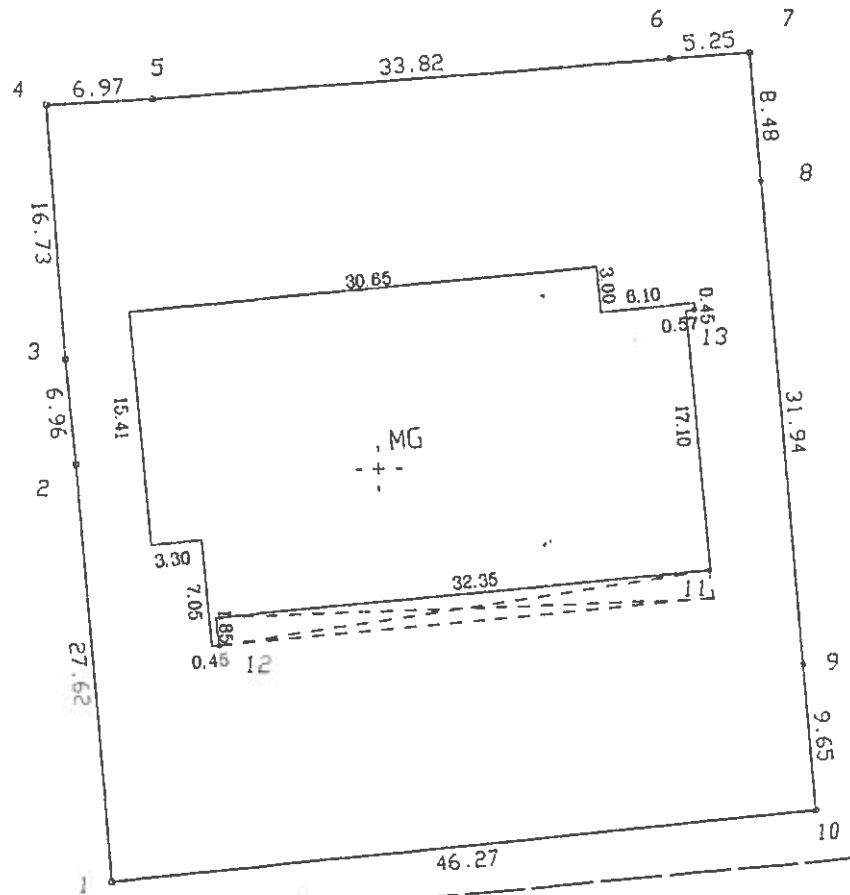

ŽEMĖS SKLYPO PLANAS

Sklypo plotas 2340m²

J. BILIŪNO G.

6155050
569950

mg 4190